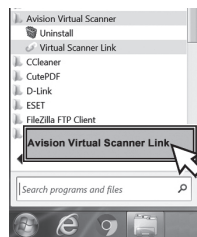

7 Open VSL Software

Öffnen Sie die VSL-Software
Logiciel VSL ouvert
Apri il software VSL
Abra el software VSL
Abra o software VSL
Otwórz oprogramowanie VSL
Открытое программное обеспечение VSL
פתחת תוכנת VSL
オープン VSL ソフトウェア
오픈 VSL 소프트웨어
開啟 VSL 軟體
VSL افتح

8 Start a Scan

Einen Scan starten
Lancer une numérisation
Avviare una scansione
Iniciar una digitalización
Inicie uma digitalização
Rozpocznij skanowanie
Запустите сканирование
התחלת סריקה
스캔을始める
스캔 시작하기
開始掃描
المسح عملية ابدأ