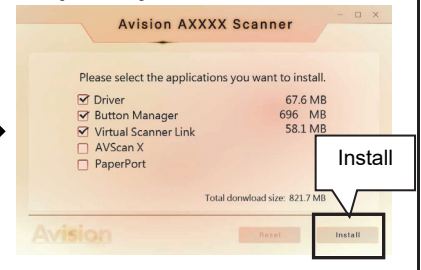

Install Driver/Button Manager V2/Virtual Scanner Link (VSL)

Treiber/Button Manager/VSL installieren
Installer le pilote/ Button Manager/VSL
Installa driver/ Button Manager/VSL
Instalar controlador/ Button Manager/VSL
Instalar Driver/ Button Manager/VSL
Zainstaluj sterownik/ Button Manager/VSL
Установить драйвер/ Button Manager/VSL
VSL/Button Manager V2/ביידין קהת
ドライバー/VSL/Button Manager のインストール
드라이버/VSL/ Button Manager 설치
安裝驅動程序/ Button Manager/VSL
VSL/Button Manager V2 التشغيل برنامج تثبيت