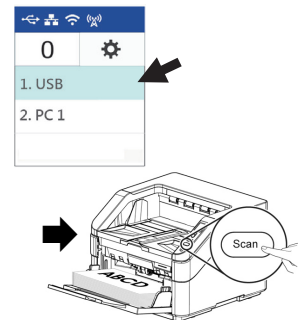

! Download Driver/Manual at www.avision.com/download

Laden Sie Treiber/Handbuch unter www.avision.com/download herunter
Téléchargez le pilote/manuel sur www.avision.com/download
Scarica driver/manuale su www.avision.com/download
Descargue el controlador/manual en www.avision.com/download
Baixe Driver/Manual em www.avision.com/download
Pobierz sterownik/instrukcję ze strony www.avision.com/download
Загрузите драйвер/руководство на сайте www.avision.com/download
הורד את מנהל ההתקן/מדריך באתר www.avision.com/download
www.avision.com/download でドライバー/マニュアルをダウンロード
www.avision.com/download 에서 드라이버/매뉴얼 다운로드
請至 www.avision.com/download 下載驅動程式/使用手冊
على www.avision.com/download الدليل/التشغيل برنامج بتنزيل قم