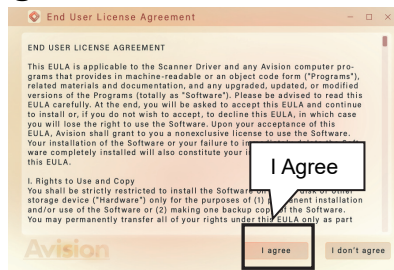

Install Driver/Button Manager V2/Virtual Scanner Link (VSL)

Treiber/Button Manager/VSL installieren
Installer le pilote/ Button Manager/VSL
Installa driver/ Button Manager/VSL
Instalar controlador/ Button Manager/VSL
Instalar Driver/ Button Manager/VSL
Zainstaluj sterownik/ Button Manager/VSL
Установить драйвер/ Button Manager/VSL
VSL/Button Manager V2/ביידין קהת
ドライバー/VSL/Button Manager のインストール
드라이버/VSL/ Button Manager 설치
安裝驅動程序/ Button Manager/VSL
VSL/Button Manager V2 التشغيل برنامج تثبيت