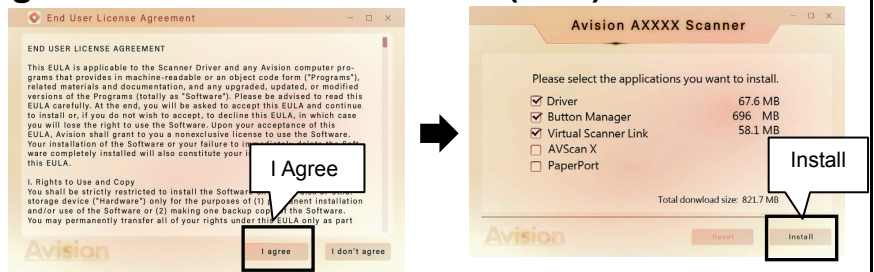

Install Driver/Button Manager V2/Virtual Scanner Link (VSL)

Treiber/Button Manager/VSL installieren
Installer le pilote/ Button Manager/VSL
Installa driver/ Button Manager/VSL
Instalar controlador/ Button Manager/VSL
Instalar Driver/ Button Manager/VSL
Zainstaluj sterownik/ Button Manager/VSL
Установить драйвер/ Button Manager/VSL
ביידידוקהת VSL/ Button Manager V2
ドライバー/ VSL/ Button Manager のインストール
드라이버/VSL/ Button Manager 설치
安裝驅動程序/ Button Manager/VSL
VSL/ Button Manager V2 التشغيل برنامج تثبيت