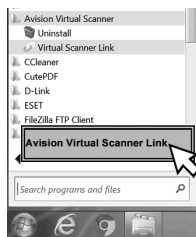

6 Open VSL Software

Öffnen Sie die VSL-Software
Logiciel VSL ouvert
Apri il software VSL
Abra el software VSL
Abra o software VSL
Otwórz oprogramowanie VSL
Открытое программное обеспечение VSL
פתחת תוכנת VSL
オープン VSL ソフトウェア
오픈 VSL 소프트웨어
開啟 VSL 軟體
افتح VSL