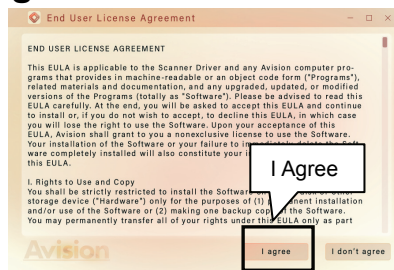

Install Driver/Button Manager V2/Virtual Scanner Link (VSL)

Treiber/Button Manager/VSL installieren
Installer le pilote/ Button Manager/VSL
Installa driver/ Button Manager/VSL
Instalar controlador/ Button Manager/VSL
Instalar Driver/ Button Manager/VSL
Zainstaluj sterownik/ Button Manager/VSL
Установить драйвер/ Button Manager/VSL
VSL/Button Manager V2/ביידין קהת
ドライバー/VSL/Button Manager のインストール
드라이버/VSL/ Button Manager 설치
安裝驅動程序/ Button Manager/VSL
VSL/Button Manager V2 التشغيل برنامج تثبيت