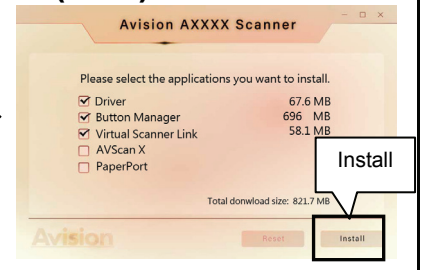

Install Driver/Button Manager V2/Virtual Scanner Link (VSL)

Treiber/Button Manager/VSL installieren
Installer le pilote/ Button Manager/VSL
Installa driver/ Button Manager/VSL
Instalar controlador/ Button Manager/VSL
Instalar Driver/ Button Manager/VSL
Zainstaluj sterownik/ Button Manager/VSL
Установить драйвер/ Button Manager/VSL
VSL/Button Manager V2/ביידין קהת
ドライバー/VSL/Button Manager のインストール
드라이버/VSL/ Button Manager 설치
安裝驅動程序/ Button Manager/VSL
VSL/Button Manager V2 التشغيل برنامج تثبيت