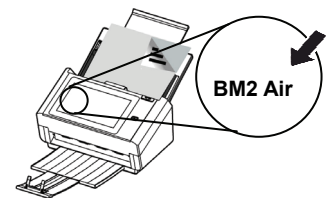

7 Start a Scan

Einen Scan starten
Lancer une numérisation
Avviare una scansione
Iniciar una digitalización
Inicie uma digitalização
Rozpocznij skanowanie
Запустите сканирование
התחלת סריקה
스캔을始める
스캔 시작하기
開始掃描
المسح عملية ابداً

! Download Driver/Manual at www.avision.com/download

Laden Sie Treiber/Handbuch unter www.avision.com/download herunter
Téléchargez le pilote/manuel sur www.avision.com/download
Scarica driver/manuale su www.avision.com/download
Descargue el controlador/manual en www.avision.com/download
Baixe Driver/Manual em www.avision.com/download
Pobierz sterownik/instrukcję ze strony www.avision.com/download
Загрузите драйвер/инструкцию на сайте www.avision.com/download
הורד את מנהל ההתקן/מדריך בכתובת www.avision.com/download
www.avision.com/download でドライバー/マニュアルをダウンロード
www.avision.com/download 에서 드라이버/매뉴얼 다운로드
請至 www.avision.com/download 下載驅動程式/使用手冊
على www.avision.com/download دليل التشغيل/برنامج تنزيل قم