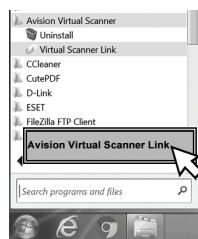

6 Open VSL Software

Öffnen Sie die VSL-Software
Logiciel VSL ouvert
Apri il software VSL
Abra el software VSL
Abra o software VSL
Otwórz oprogramowanie VSL
Открытое программное обеспечение VSL
פתחת תוכנת VSL
オープン VSL ソフトウェア
오픈 VSL 소프트웨어
開啟 VSL 軟體
VSL فتح